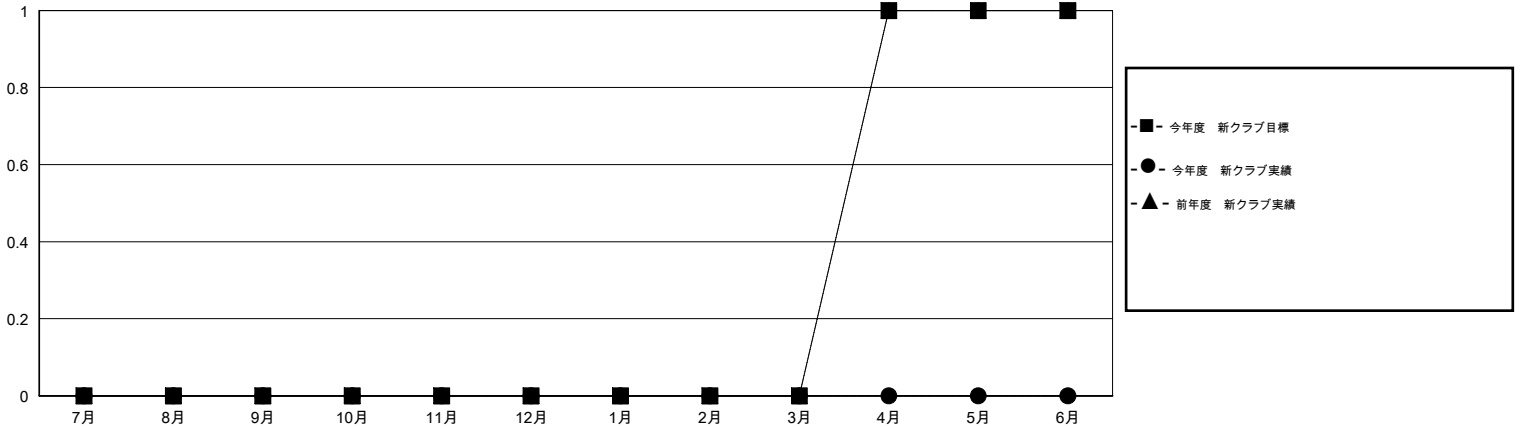

MONTHLY MEMBERSHIP PROGRESS REPORT

District 335 C

Results as of: 1/31/2016

GMT: Masayoshi Maruyama

地域 JAPAN

GMT会則地域 5-Jap

クラブ				
結果 : 2015-2016				
四半期	新クラブ目標	新クラブ	解散クラブ	純増 / 減
7月/8月/9月	0	0	0	0
10月/11月/12月	0	0	1	-1
1月/2月/3月	0	0	0	0
4月/5月/6月	1	0	0	0

名				
結果 : 2015-2016				
四半期	新会員目標	チャーターメン バー / 新会員	退会者	純増 / 減
7月/8月/9月	90	157	58	99
10月/11月/12月	0	89	83	6
1月/2月/3月	90	24	9	15
4月/5月/6月	-78	0	0	0

新クラブ目標及び実績累計

会員目標及び実績累計

解散クラブ: 1	78 CLUBS OF 120 一名以上の新会員を登録	男女別
退会者		男性 3,539 (83.11%)
物故会員 21		女性 719 (16.89%)
クラブ解散 17	健康診断データはこちら	家族会員 880
その他 112		世帯主 421
合計 150		世帯主以外 459