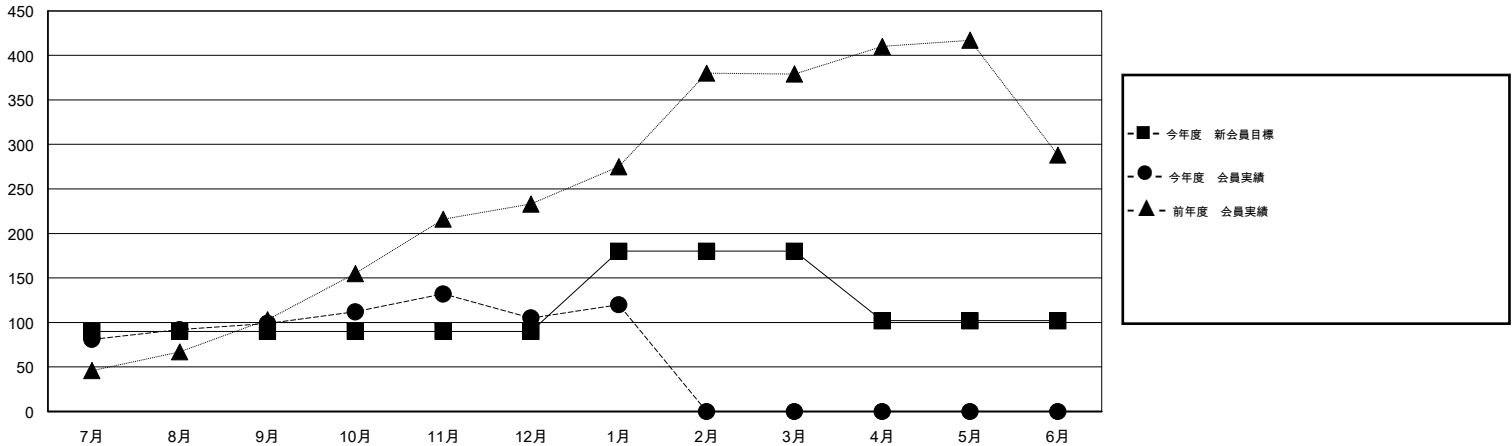

MONTHLY MEMBERSHIP PROGRESS REPORT

District 335 C

Results as of: 1/31/2016

GMT: Masayoshi Maruyama

地域 JAPAN

GMT会則地域 5-Jap

クラブ				
結果 : 2015-2016				
四半期	新クラブ目標	新クラブ	解散クラブ	純増 / 減
7月/8月/9月	0	0	0	0
10月/11月/12月	0	0	1	-1
1月/2月/3月	0	0	0	0
4月/5月/6月	1	0	0	0

名				
結果 : 2015-2016				
四半期	新会員目標	チャーターメン バー / 新会員	退会者	純増 / 減
7月/8月/9月	90	157	58	99
10月/11月/12月	0	89	83	6
1月/2月/3月	90	24	9	15
4月/5月/6月	-78	0	0	0

新クラブ目標及び実績累計

会員目標及び実績累計

解散クラブ: 1	78 CLUBS OF 120 一名以上の新会員を登録	男女別
退会者		男性 3,539 (83.11%)
物故会員 21		女性 719 (16.89%)
クラブ解散 17	健康診断データはこちら	家族会員 880
その他 112		世帯主 421
合計 150		世帯主以外 459